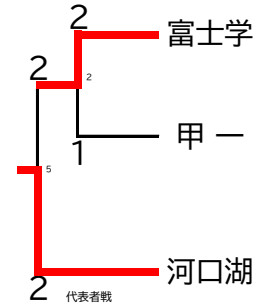

〈 第3試合場 〉

〈 第2試合場 〉

〈 第4試合場 〉