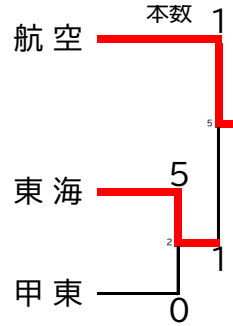

剣道

(兼関東大会予選)

会場 小瀬スポーツ公園 武道館

日時 令和6年5月8日(水) 男・女個人戦
9日(木) 男・女団体戦

両日とも 8:20集合 9:45競技開始 17:00競技終了

部長 野崎 哲司

委員長 前田 美枝

副委員長 平塚 恭子 齊藤 幸二

ホームページ <https://www.kendo.yamanashi-koutairen.jp/>

女子団体戦

〈 第1試合場 〉