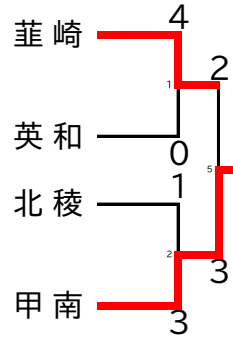

〈 第3試合場 〉

〈 第2試合場 〉

〈 第4試合場 〉