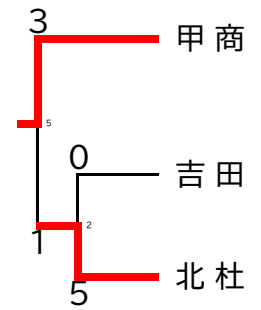

〈 第3試合場 〉

〈 第2試合場 〉

〈 第4試合場 〉